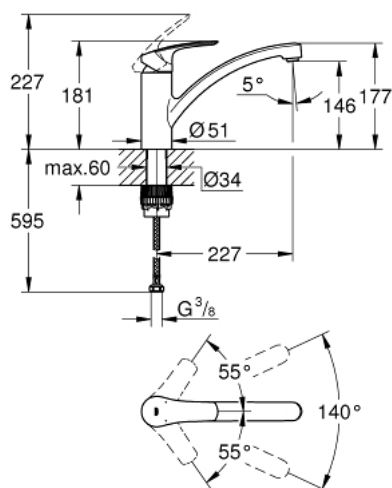

33 281 003 EUROSMART BATERIE SPĂLĂTOR CU MONOCOMANDĂ 1/2"

DESCRIEREA PRODUSULUI

- pipă joasă
- instalare pe o singură gaură
- suprafață cromată GROHE StarLight
- cartuș ceramic de 35 mm cu GROHE SilkMove
- limitator de temperatură integrat
- limitator de debit reglabil
- pipă pivotantă
- unghi de pivotare 140°
- GROHE Zero conducte de apă izolate - fără plumb și nichel
- aerator cu fantă de monedă pentru înlocuire fără unelte
- racorduri flexibile de conectare la apă 3/8"
- sistem de instalare GROHE FastFixation Plus
- presiunea minimă recomandată 1.0 bar

33 281 003 EUROSMART BATERIE SPĂLĂTOR CU MONOCOMANDĂ 1/2"

PIESE DE SCHIMB

- 1: lever (Order-nr. 48530000)
 - 2: capac (Order-nr. 46492000)
 - 3: Screw ring (Order-nr. 46815000)
 - 4: Cartuș (Order-nr. 46374000)
 - 5: Dispozitiv de îndreptare debit (Order-nr. 48356000)
 - 6: Set montare (Order-nr. 48477000)
 - 7: Cheie tubulară (Order-nr. 19332000)*
- * Optional accessories