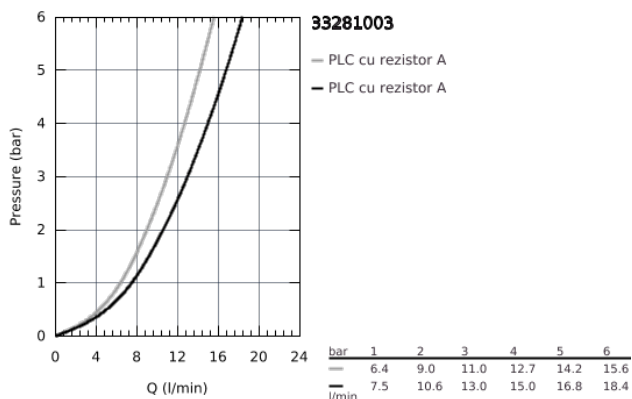

33 281 003 EUROSMART BATERIE SPĂLĂTOR CU MONOCOMANDĂ 1/2"

DESCRIEREA PRODUSULUI

- pipă joasă
- instalare pe o singură gaură
- suprafață cromată GROHE StarLight
- cartuș ceramic de 35 mm cu GROHE SilkMove
- limitator de temperatură integrat
- limitator de debit reglabil
- pipă pivotantă
- unghi de pivotare 140°
- GROHE Zero conducte de apă izolate - fără plumb și nichel
- aerator cu fantă de monedă pentru înlocuire fără unelte
- racorduri flexibile de conectare la apă 3/8"
- sistem de instalare GROHE FastFixation Plus
- presiunea minimă recomandată 1.0 bar

33 281 003 EUROSMART BATERIE SPĂLĂTOR CU MONOCOMANDĂ 1/2"

PIESE DE SCHIMB

- 1: lever (Order-nr. 48530000)
 - 2: capac (Order-nr. 46492000)
 - 3: Screw ring (Order-nr. 46815000)
 - 4: Cartuș (Order-nr. 46374000)
 - 5: Dispozitiv de îndreptare debit (Order-nr. 48356000)
 - 6: Set montare (Order-nr. 48477000)
 - 7: Cheie tubulară (Order-nr. 19332000)*
- * Optional accessories