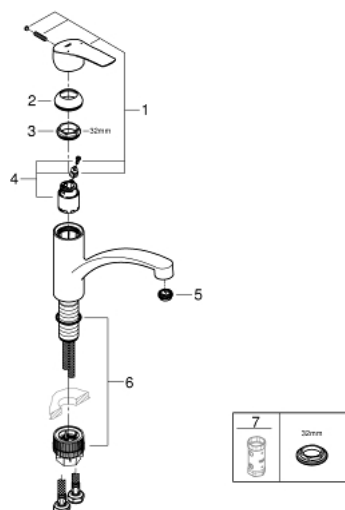

33 281 003 EUROSMART BATERIE SPĂLĂTOR CU MONOCOMANDĂ 1/2"

DESCRIEREA PRODUSULUI

- pipă joasă
- instalare pe o singură gaură
- suprafață cromată GROHE StarLight
- cartuș ceramic de 35 mm cu GROHE SilkMove
- limitator de temperatură integrat
- limitator de debit reglabil
- pipă pivotantă
- unghi de pivotare 140°
- GROHE Zero conducte de apă izolate - fără plumb și nichel
- aerator cu fantă de monedă pentru înlocuire fără unelte
- racorduri flexibile de conectare la apă 3/8"
- sistem de instalare GROHE FastFixation Plus
- presiunea minimă recomandată 1.0 bar

33 281 003 EUROSMART BATERIE SPĂLĂTOR CU MONOCOMANDĂ 1/2"

PIESE DE SCHIMB

- 1: lever (Order-nr. 48530000)
 - 2: capac (Order-nr. 46492000)
 - 3: Screw ring (Order-nr. 46815000)
 - 4: Cartuș (Order-nr. 46374000)
 - 5: Dispozitiv de îndreptare debit (Order-nr. 48356000)
 - 6: Set montare (Order-nr. 48477000)
 - 7: Cheie tubulară (Order-nr. 19332000)*
- * Optional accessories